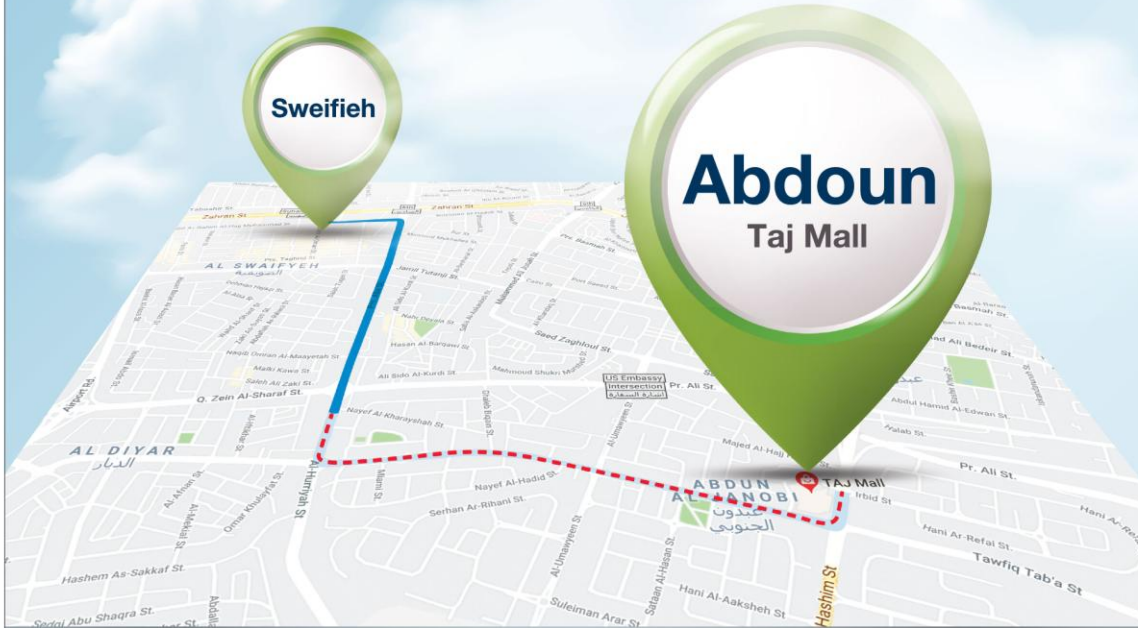

**> We will follow you  
wherever you go.**

Dear Valued Client,

Your convenience is our priority, we will relocate Sweifieh Branch to Taj Mall as of 25/11/2018.

A new place with many advantages:

- Easy access.
- More service hours.
- Convenient parking.

## سننتبهاك أينما ذهبنا.

عملنا العزيز:

بما أن راحتك هي من أهم أولوياتنا، فإننا سوف ننقل فرع  
الصويفية إلى تاج مول اعتباراً من ٢٥/١١/٢٠١٨.  
لنكون أقرب إليك.

مكان جديد بمزايا عديدة:

- سهولة الوصول إليه.
- ساعات خدمة أطول.
- مواقف سيارات متوفرة.